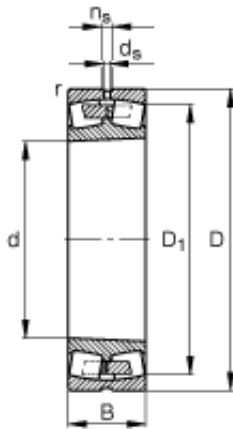

## 200 mm x 310 mm x 82 mm FAG 23040-E1A-K-M Spherical Roller Bearings

Bearing No. 23040-E1A-K-M

23040-E1A-K-M Bearing 2D drawings and 3D CAD models

Size	200x310x82 mm
Bore Diameter	200 mm
Outer Diameter	310 mm
Width	82 mm
d	200 mm
D	310 mm
B	82 mm
$D_1$	281,6 mm
$D_{a \max}$	299,8 mm
$d_{a \min}$	210,2 mm
$d_s$	8 mm
$n_s$	15 mm
$r_{a \max}$	2,1 mm
$r_{\min}$	2,1 mm
m	21,4 kg / Weight
$C_r$	1270000 N / Dynamic load rating (radial)
e	0,23
$Y_1$	2,9
$Y_2$	4,31
$C_{0r}$	1800000 N / Static load rating (radial)
$Y_0$	2,83
$n_G$	2330 1/min / Limiting speed