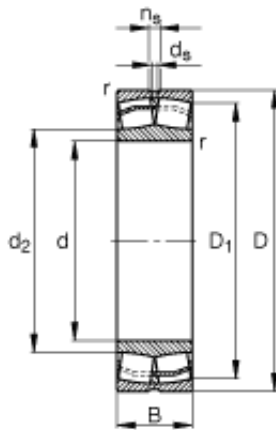

NTN-SNR BEARING LIMITED

190 mm x 290 mm x 75 mm FAG 23038-E1-TVPB Spherical Roller Bearings

Bearing No. 23038-E1-TVPB

23038-E1-TVPB Bearing 2D drawings and 3D CAD models

Size	190x290x75 mm
Bore Diameter	190 mm
Outer Diameter	290 mm
Width	75 mm
d	190 mm
D	290 mm
B	75 mm
D ₁	264,5 mm
D _{a max}	279,8 mm
d ₂	211,9 mm
d _{a min}	200,2 mm
d _s	8 mm
n _s	15 mm
r _{a max}	2,1 mm
r _{min}	2,1 mm
m	17,2 kg / Weight
C _r	1080000 N / Dynamic load rating (radial)
e	0,23
Y ₁	2,98
Y ₂	4,44
C _{0r}	1550000 N / Static load rating (radial)
Y ₀	2,92